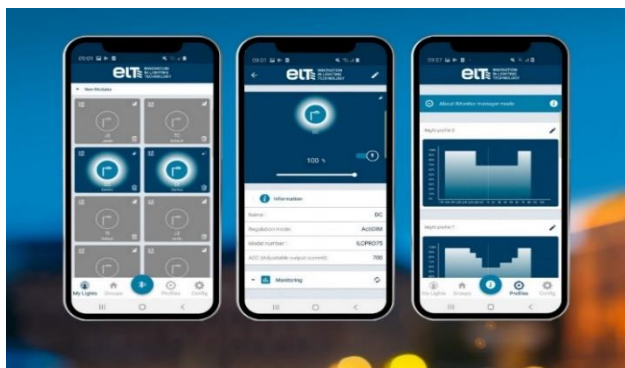

iMonitor – jednostavan i funkcionalan SMART sustav upravljanja javnom rasvjetom

iMonitor je mobilna aplikacija koja nudi integrirano rješenje za upravljanje i nadzor svake LED svjetiljke* u sustavu.

Parametri energetske učinkovitost kao što su napon, potrošnja i učinkovitost mogu se pratiti u stvarnom vremenu.

Prijenos podataka je od stupa do stupa dok aplikacija automatski prepoznaje najbližu svjetiljku.

iMonitor APP omogućava interoperabilnost s različitim proizvodima u portfelju ELT-a na temelju standarda poput Bluetooth® komunikacije.

**Kao rezultat, i bez obzira na nabavljeni proizvod, pod uvjetom da je kompatibilan s iMonitor-om i opremljen bežičnom Bluetooth® komunikacijom, iMonitor App centralizira upravljanje.*

Također **iMonitor** omogućava i grupiranje LED rasvjetnih tijela u logičke cjeline, na primjer po ulicama, te programiranje smanjenja intenziteta kao i vrijeme paljenja i gašenja, a sve kako bi se rasvjetni sustav prilagođavao potrebama stanovnika.